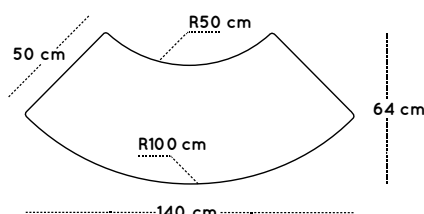

# MESA 1/4 DE ARO

Ref. 500620

## DIMENSIONES

Ancho: 1400 mm  
Fondo: 640 mm  
Alto: TALLAS 4-6

## GUIA DE TALLAS

Talla	4	5	6
Altura mesa	64 cm	71 cm	76 cm
Altura adulto	133-159 cm	146-177 cm	159-188 cm
Edad	6-8 años	8-11 años	+12 años

## DESCRIPCIÓN

Mesa adulto 1/4 de aro compuesta por cinco patas de tubo metálico de Ø50x1,5 mm con acabado en pintura Epoxi blanca (RAL9003) y una encimera de 140x64cm fabricada en tablero MDF (DM) de 21 mm de espesor, con cantos redondeados barnizados en barniz no tóxico. Superficie y contratiro de la encimera laminadas con planchas de alta presión (HPL), muy resistentes al desgaste. Ensambladas mediante un sistema de roscado sobre base metálica. Incorpora conteras regulables de plástico para evitar posibles desniveles que pueda tener el suelo. El radio exterior de la mesa es de 100cm y el interior de 50cm, los extremos miden 50cm de ancho.